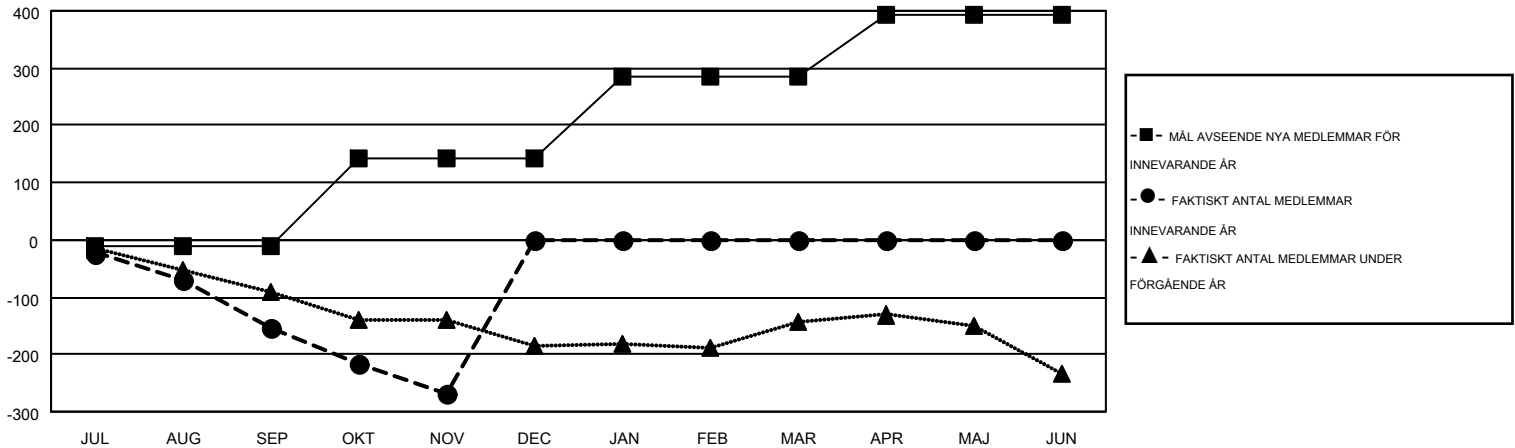

MONTHLY MEMBERSHIP PROGRESS REPORT

Results as of: 11/30/2014

Multiple District 104

LOCATION: NORWAY

GMT: KENNETH PERSSON

GMT KO 4

Klubbar					Medlemmar				
RESULTAT FÖR 2014-2015					RESULTAT FÖR 2014-2015				
KVARTAL	MÅL AVSEENDE NYA KLUBBAR	NYA KLUBBAR	AVFÖRDA KLUBBAR	NETTOTILLVÄXT/MINSKNING	KVARTAL	MÅL AVSEENDE NYA MEDLEMMAR	CHARTER OCH TILLAGDA NYA MEDLEMMAR	AVFÖRDA MEDLEMMAR	NETTOTILLVÄXT/MINSKNING
JUL/AUG/SEP	0	0	4	-4	JUL/AUG/SEP	-10	91	244	-153
OKT/NOV/DEC	3	0	3	-3	OKT/NOV/DEC	151	95	210	-115
JAN/FEB/MAR	3	0	0	0	JAN/FEB/MAR	144	0	0	0
APR/MAJ/JUN	2	0	0	0	APR/MAJ/JUN	109	0	0	0

MÅL OCH FAKTISKT ANTAL NYA KLUBBAR

MÅL OCH FAKTISKT ANTAL MEDLEMMAR

NEDLAGDA KLUBBAR: 7

99 CLUBS OF 463 TOG UPP EN ELLER FLER NYA MEDLEMMAR

KÖNSFÖRDELNING

MAN 9,022 (80.25%)
KVINNA 2,221 (19.75%)

AVFÖRDA MEDLEMMAR