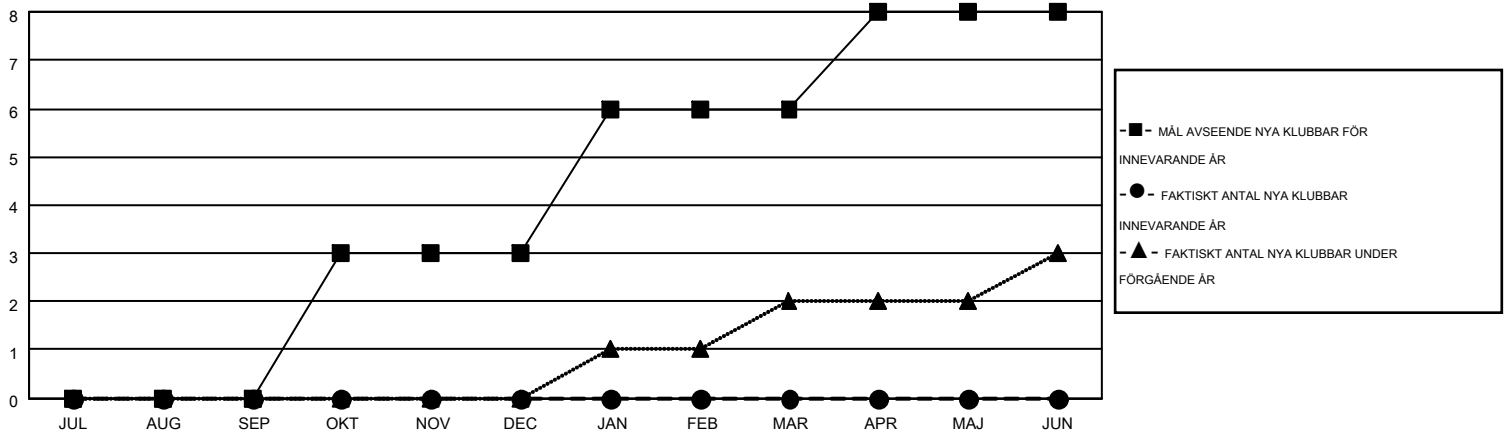

MONTHLY MEMBERSHIP PROGRESS REPORT

Results as of: 11/30/2014

Multiple District 104

LOCATION: NORWAY

GMT: KENNETH PERSSON

GMT KO 4

Klubbar					Medlemmar				
RESULTAT FÖR 2014-2015					RESULTAT FÖR 2014-2015				
KVARTAL	MÅL AVSEENDE NYA KLUBBAR	NYA KLUBBAR	AVFÖRDA KLUBBAR	NETTOTILLVÄXT/MINSKNING	KVARTAL	MÅL AVSEENDE NYA MEDLEMMAR	CHARTER OCH TILLAGDA NYA MEDLEMMAR	AVFÖRDA MEDLEMMAR	NETTOTILLVÄXT/MINSKNING
JUL/AUG/SEP	0	0	4	-4	JUL/AUG/SEP	-10	91	244	-153
OKT/NOV/DEC	3	0	3	-3	OKT/NOV/DEC	151	95	210	-115
JAN/FEB/MAR	3	0	0	0	JAN/FEB/MAR	144	0	0	0
APR/MAJ/JUN	2	0	0	0	APR/MAJ/JUN	109	0	0	0

MÅL OCH FAKTISKT ANTAL NYA KLUBBAR

MÅL OCH FAKTISKT ANTAL MEDLEMMAR

NEDLAGDA KLUBBAR: 7

99 CLUBS OF 463 TOG UPP EN ELLER FLER NYA MEDLEMMAR

KÖNSFÖRDELNING

MAN 9,022 (80.25%)
KVINNA 2,221 (19.75%)

AVFÖRDA MEDLEMMAR